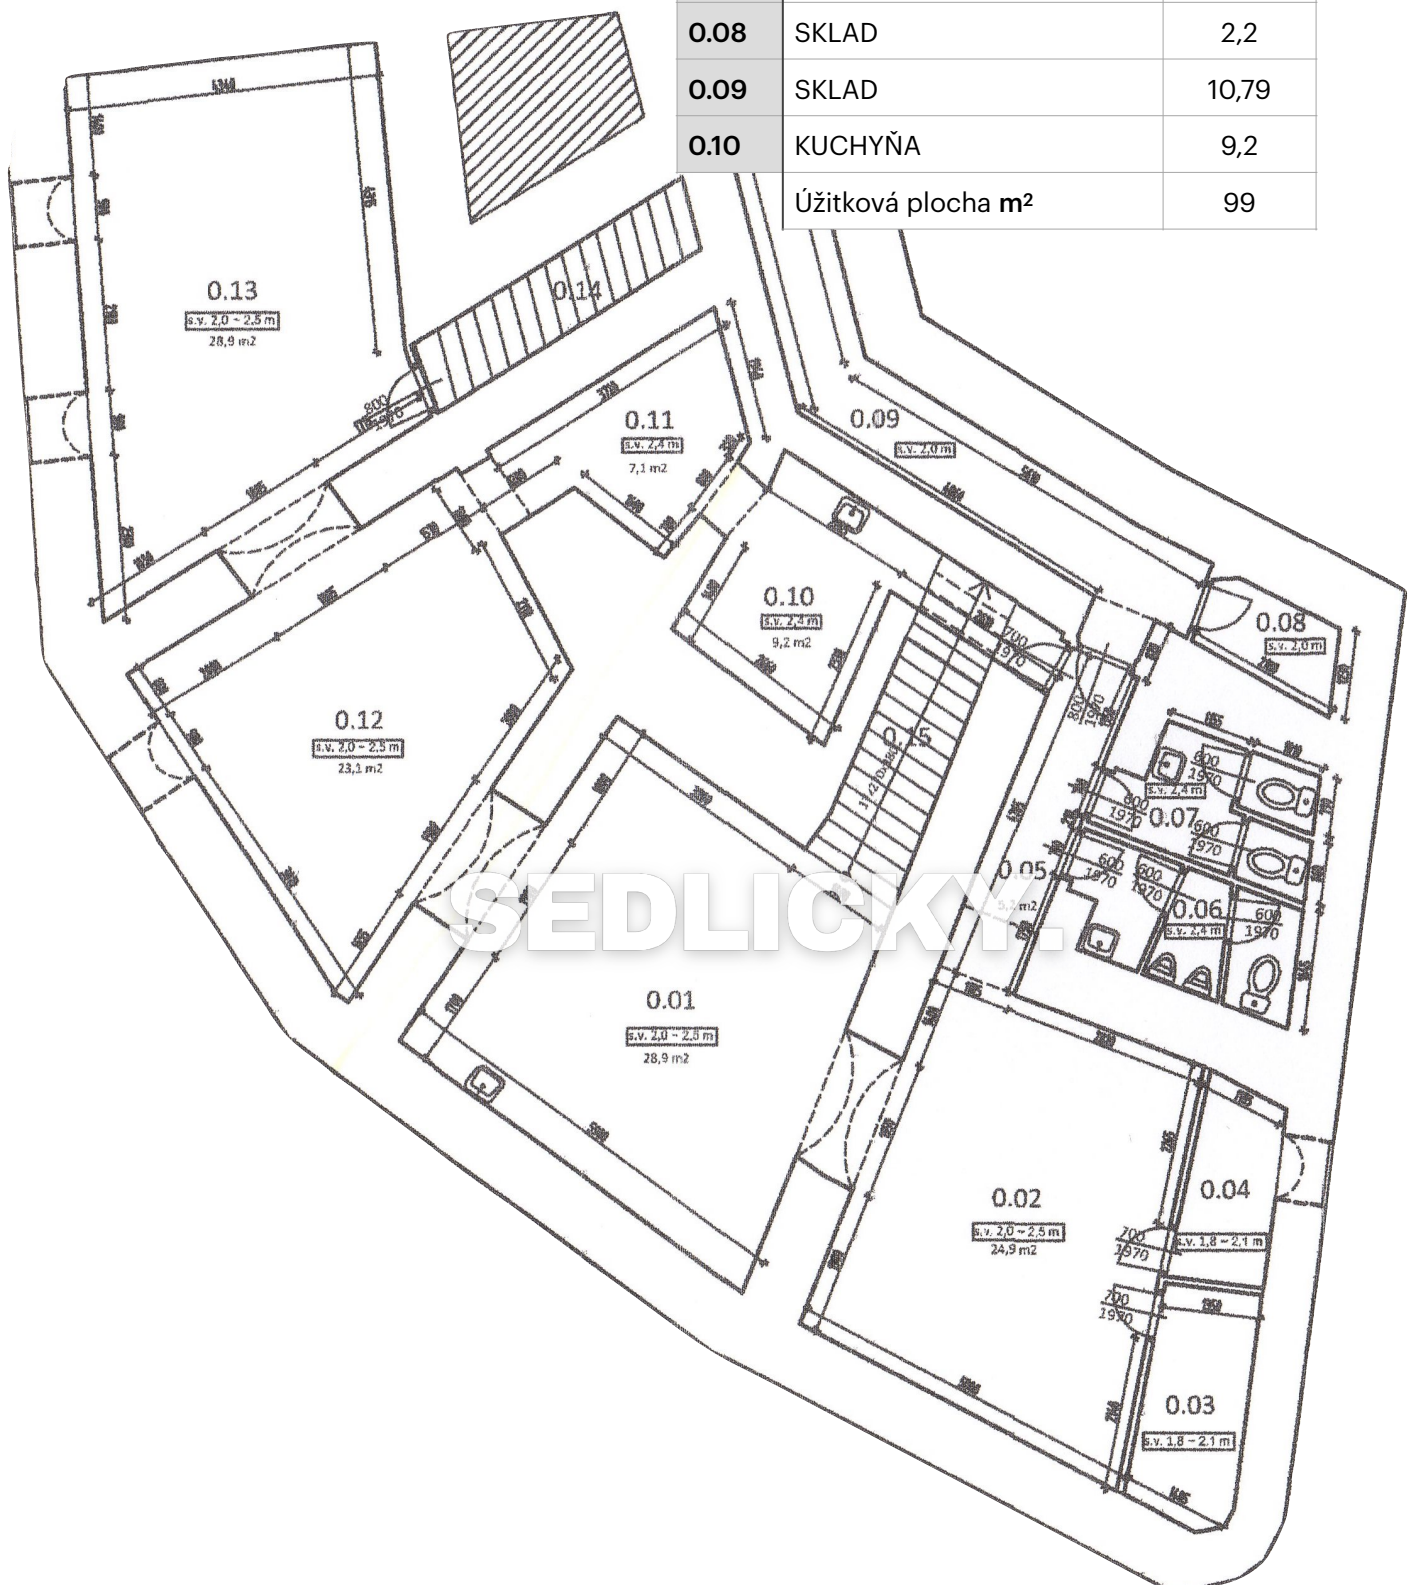

LEGENDA MIESTNOSTÍ 1.PP

Číslo	Názov miestnosti	Plocha m ²
0.01	REŠTAURÁCIA	28,9
0.02	REŠTAURÁCIA	24,9
0.03	SKLAD	4,34
0.04	SKLAD	3,45
0.05	CHODBA	5,2
0.06	WC MUŽI	5,42
0.07	WC ŽENY	4,6
0.08	SKLAD	2,2
0.09	SKLAD	10,79
0.10	KUCHYŇA	9,2
	Úžitková plocha m ²	99

LEGENDA MIESTNOSTÍ 1.NP

Číslo	Názov miestnosti	Plocha m ²
1.09	PRIESTOR NA PRENÁJOM	31,6
1.10	PRIESTOR NA PRENÁJOM	7,8
1.11	PRIESTOR NA PRENÁJOM	19,4
1.12	PRIESTOR NA PRENÁJOM	31,9
1.13	PRIESTOR NA PRENÁJOM	4,3
1.15	CHODBA 2/5 (PODIEL)	8,1
1.16	CHODBA / SCHODISKO 2/5	18,1
1.17	WC	2,3
	Úžitková plocha m ²	95

LEGENDA MIESTNOSTÍ 2.PP

Číslo	Názov miestnosti	Plocha m ²
2.11	PREDSIEŇ	17,6
2.12	KANCELÁRIA	31,1
2.13	KANCELÁRIA	37,5
2.14	KANCELÁRIA	14,9
2.15	KANCELÁRIA	9,3
Úžitková plocha m ²		110,4