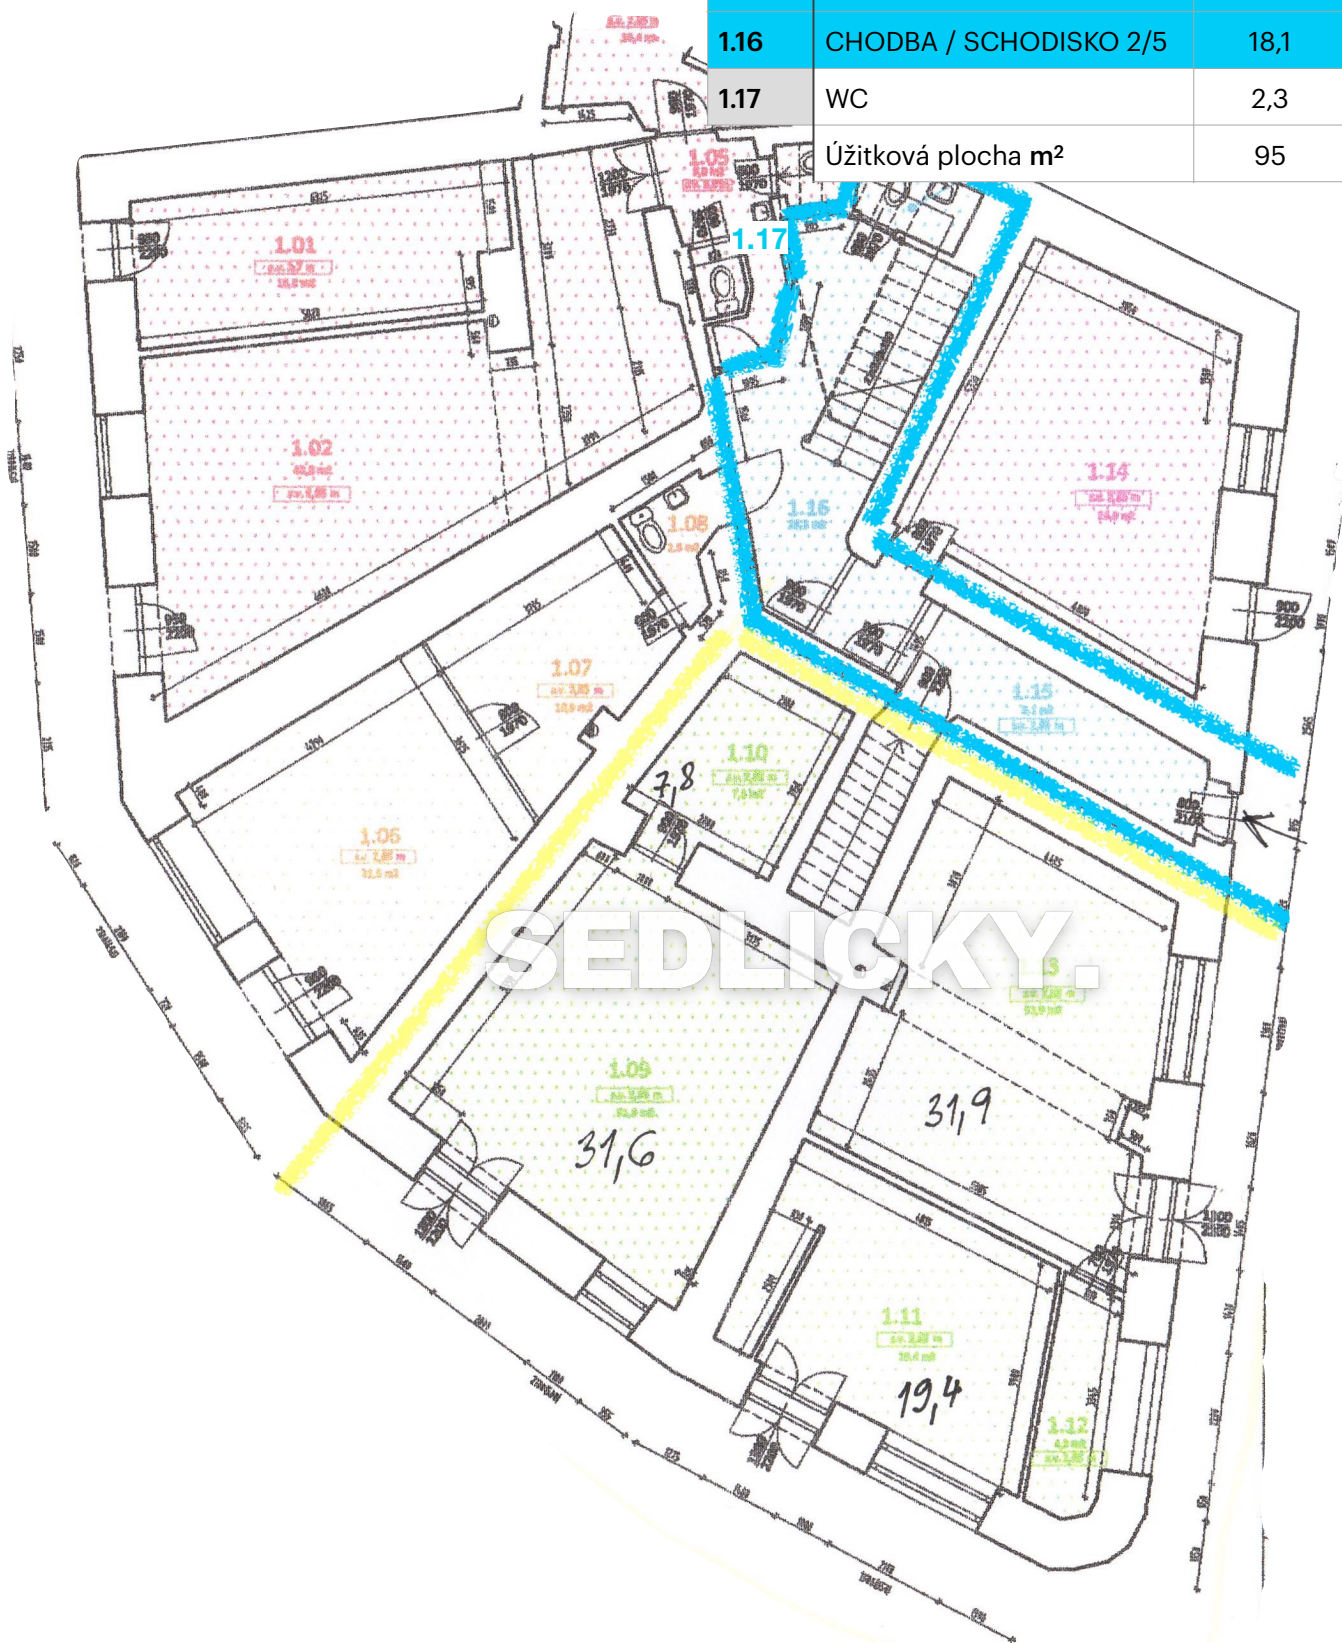

LEGENDA MIESTNOSTÍ 1.PP

Číslo	Názov miestnosti	Plocha m ²
0.01	REŠTAURÁCIA	28,9
0.02	REŠTAURÁCIA	24,9
0.03	SKLAD	4,34
0.04	SKLAD	3,45
0.05	CHODBA	5,2
0.06	WC MUŽI	5,42
0.07	WC ŽENY	4,6
0.08	SKLAD	2,2
0.09	SKLAD	10,79
0.10	KUCHYŇA	9,2
	Úžitková plocha m ²	99

LEGENDA MIESTNOSTÍ 1.NP

Číslo	Názov miestnosti	Plocha m ²
1.09	PRIESTOR NA PRENÁJOM	31,6
1.10	PRIESTOR NA PRENÁJOM	7,8
1.11	PRIESTOR NA PRENÁJOM	19,4
1.12	PRIESTOR NA PRENÁJOM	31,9
1.13	PRIESTOR NA PRENÁJOM	4,3
1.15	CHODBA 2/5 (PODIEL)	8,1
1.16	CHODBA / SCHODISKO 2/5	18,1
1.17	WC	2,3
	Úžitková plocha m ²	95

LEGENDA MIESTNOSTÍ 2.PP

Číslo	Názov miestnosti	Plocha m ²
2.11	PREDSIEŇ	17,6
2.12	KANCELÁRIA	31,1
2.13	KANCELÁRIA	37,5
2.14	KANCELÁRIA	14,9
2.15	KANCELÁRIA	9,3
Úžitková plocha m ²		110,4